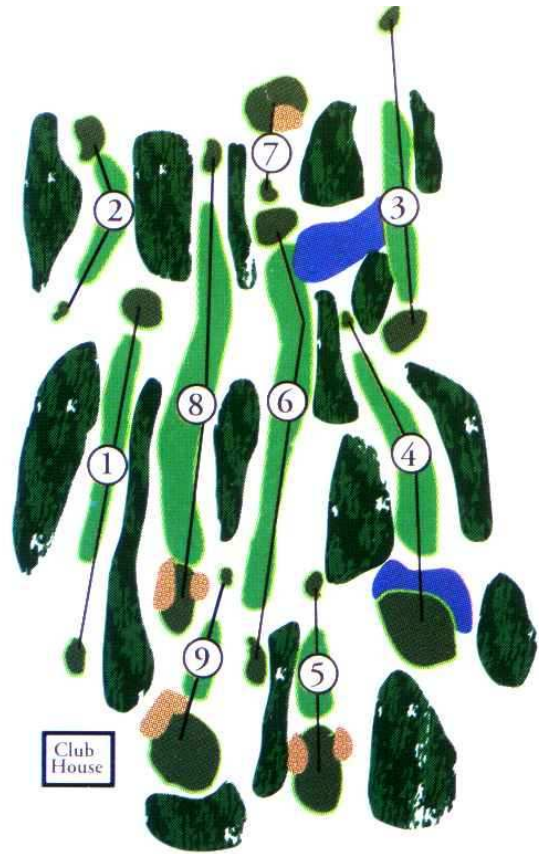

# Royal Oak Course

## Royal Oak Golf Club

### Blue / White Course

Rating 67.8 / 66.0  
Slope 114 / 110

### Red Course

Rating 68.4  
Slope 107

Blue Tees	White Tees	Par	Hcp	H O L E	Hcp	Par	Front Tees
342	326	4	17	1	13	4	311
355	337	4	7	2	15	4	319
416	402	4	1	3	3	4	360
328	307	4	9	4	11	4	286
194	165	3	11	5	7	3	149
516	469	5	5	6	1	5	400
160	142	3	13	7	9	3	124
483	464	5	15	8	5	5	445
214	198	3	3	9	17	4	182
<b>3008</b>	<b>2810</b>	<b>35</b>		<b>Total</b>		<b>36</b>	<b>2576</b>