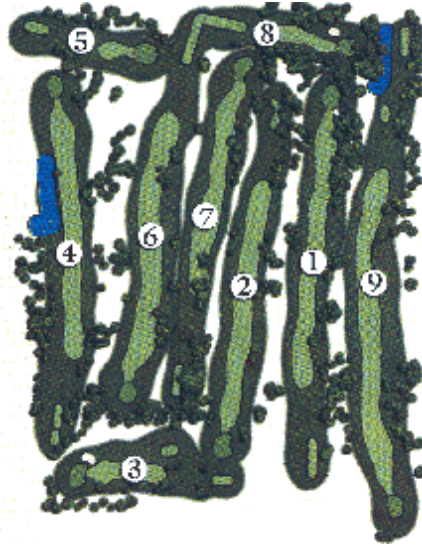

# Normandy Oaks Course

## Normandy Oaks Golf Club

### Blue / White Course

Rating 65.4 / 64.4  
Slope 104 / 103

### Red Course

Rating 67.2  
Slope 103

Blue Tees	White Tees	Par	Hcp	H O L E	Hcp	Par	Front Tees
401	386	4	1	1	3	5	370
370	359	4	11	2	9	4	349
164	161	3	7	3	11	3	138
362	350	4	9	4	5	4	338
134	122	3	17	5	17	3	110
384	371	4	3	6	7	4	359
350	336	4	15	7	15	4	321
145	132	3	13	8	13	3	119
513	502	5	5	9	1	5	436
2823	2719	34		Total		35	2540